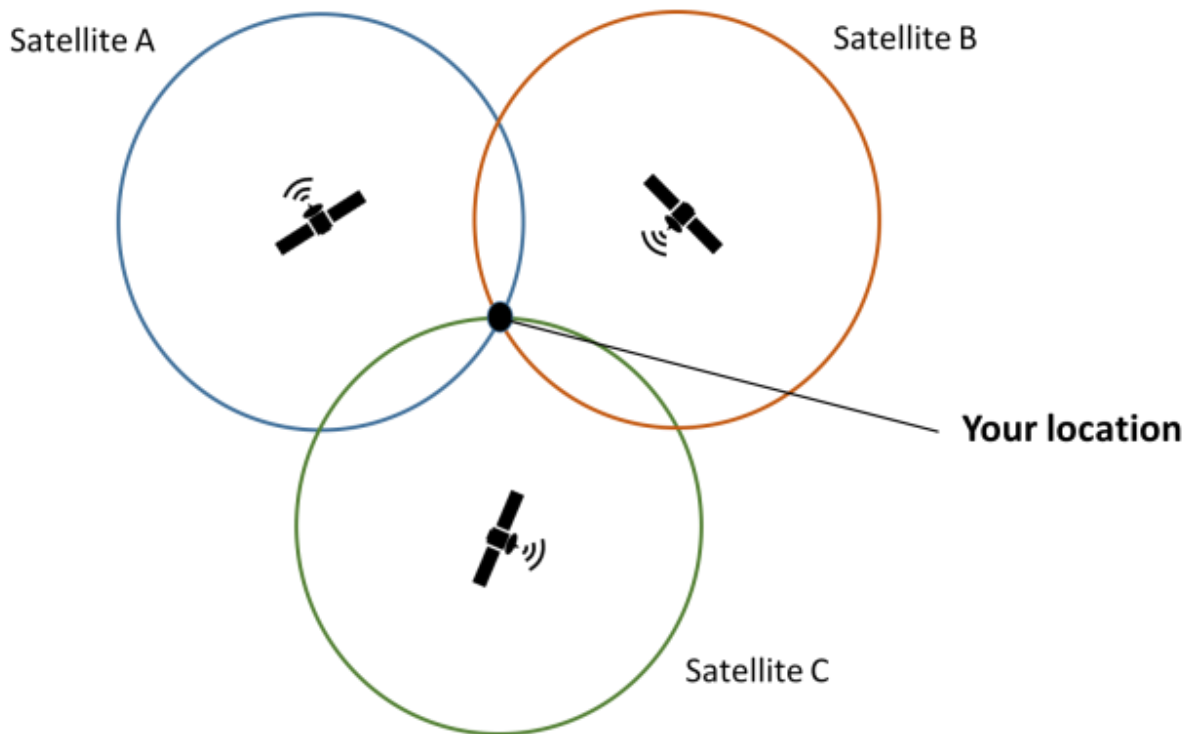

positioning system. This process is called **trilateration**.

برخی از واژگان مهم :

Multipurpose

Unilateral	تک جانبه
Bilateral	دو جانبه
Trilateral	سه جانبه
Multilateral	چند جانبه
The Earth/ the planet	سیاره زمین / زمین
Spin	چرخیدن دور محور خود