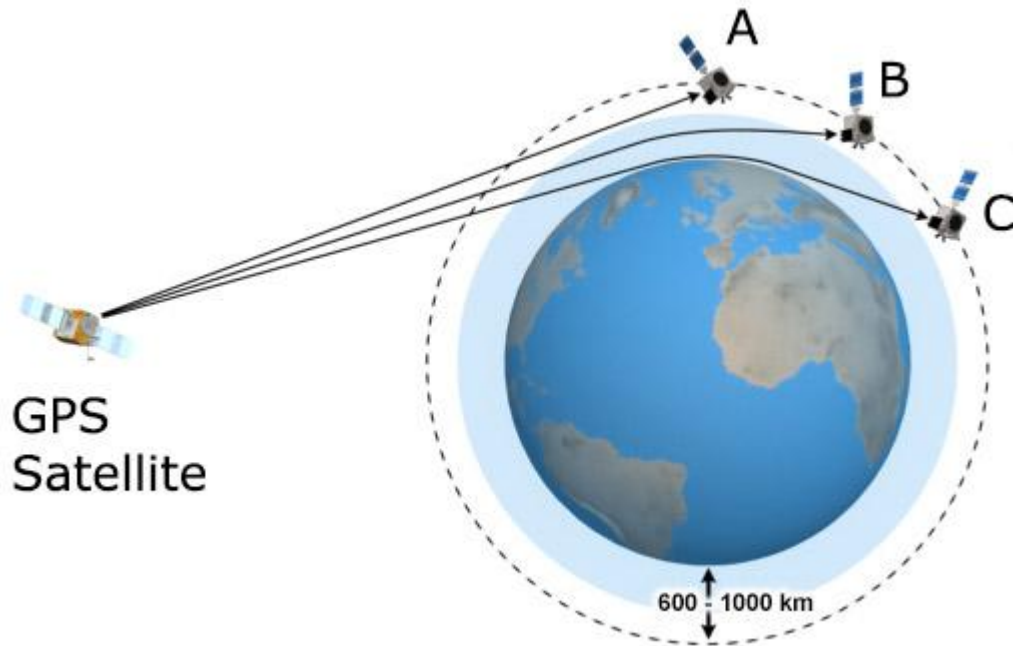

handheld G.P.S unit can receive the signals that the satellites broadcast.

Send/transmit/broadcast

هرجایی از این کره خاکی باشید حداقل ۴ ماهواره جی پی اس در هر زمانی قابل مشاهده هستند.

Wherever you are on the planet/Earth, at least 4 satellites are visible at any time.

Whoever